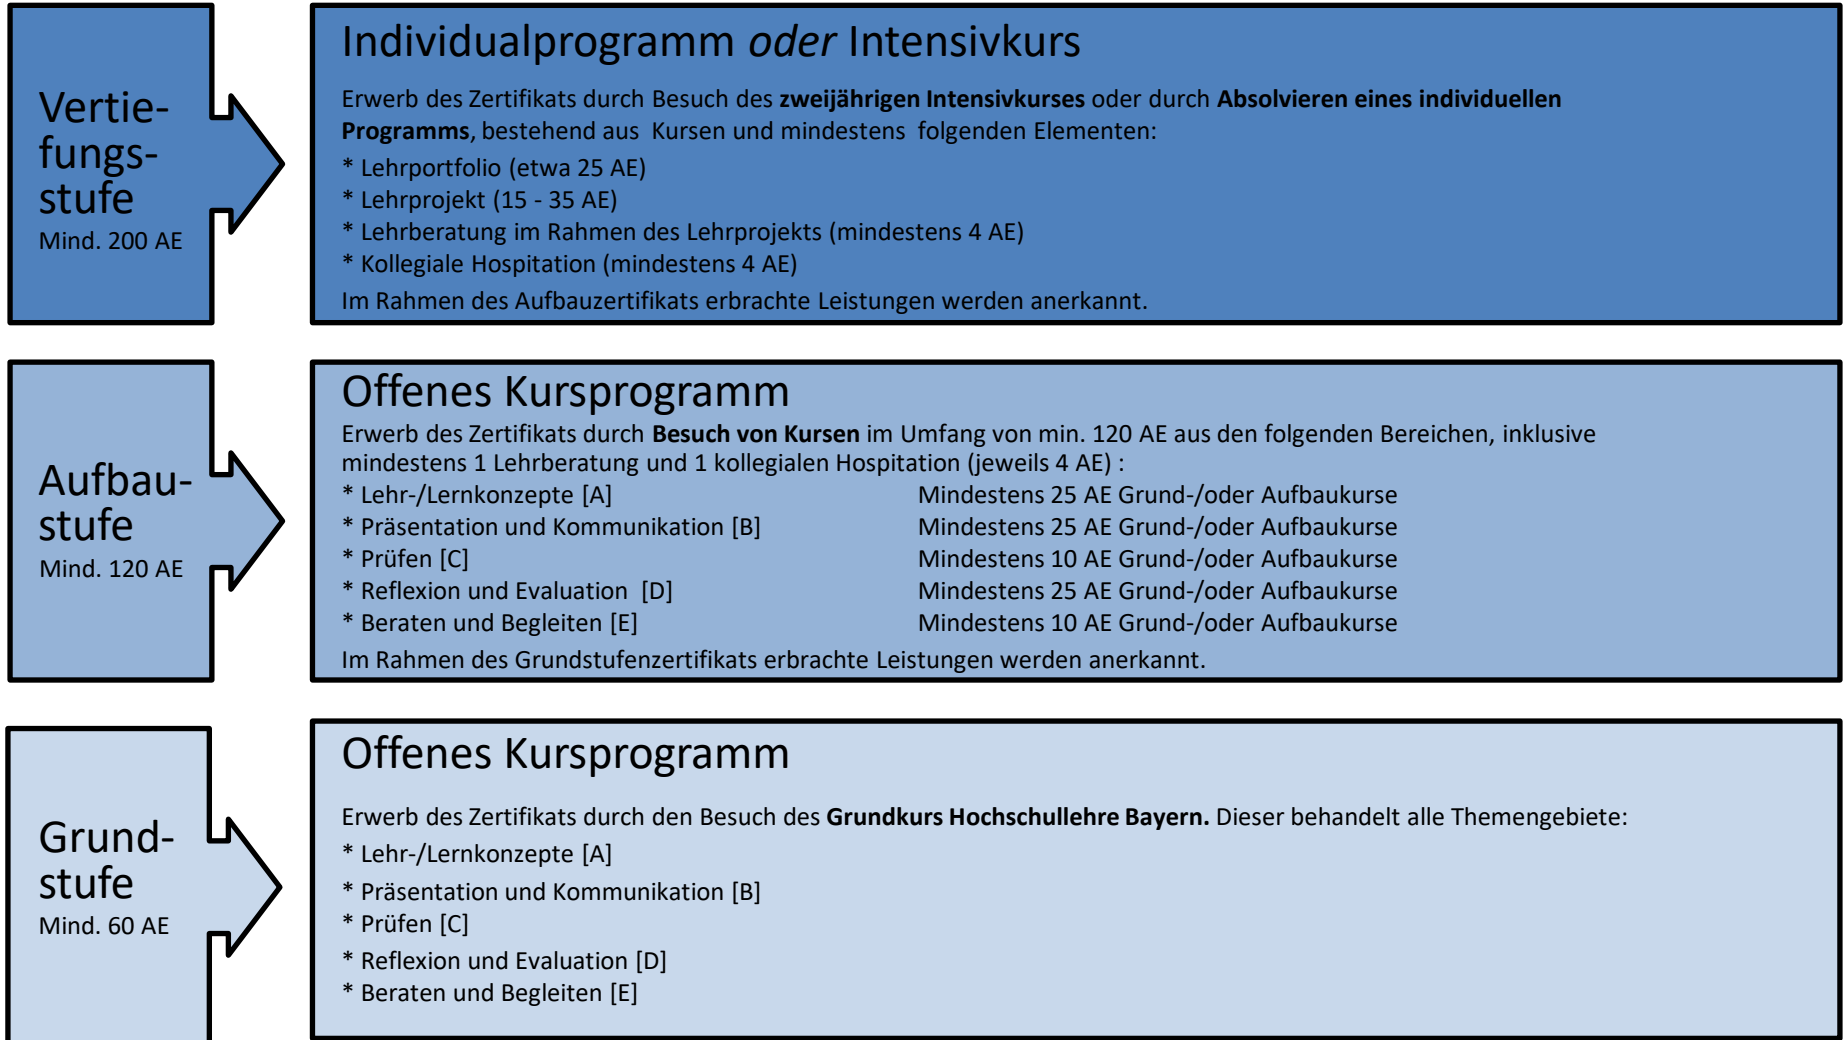

# Zertifikat Hochschullehre der Bayerischen Universitäten

**Zielgruppen:** Promovierende, Lehrbeauftragte, HabilitandInnen und ProfessorInnen

Eine Arbeitseinheit (AE) entspricht 45 Minuten. Anerkannt werden hochschuldidaktische Weiterbildungen aus dem Verbund ProfiLehrePlus, die nicht älter als 6 Jahre sind, sowie weitere Weiterbildungen entsprechend den Qualitätsstandards der Anerkennung von Leistungen in der hochschuldidaktischen Weiterbildung der dghd.